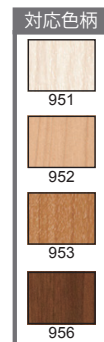

■ 単色

表示価格は税抜金額です。

奥行150~300mm

間口	高さ	300~600	601~900	901~1200	1201~1500	1501~1800	1801~2100	2101~2400
200~300		14,780	20,110	20,810	23,670	26,420	31,800	34,400
301~400		16,510	22,610	23,330	26,530	29,350	34,820	37,420
401~500		18,520	25,830	26,370	30,650	33,480	38,560	41,160
501~600		18,630	25,970	26,520	30,800	33,620	38,690	41,290
601~700		-	28,280	30,330	33,240	36,100	44,740	47,340
701~800		-	30,560	32,640	35,550	38,430	47,090	49,690
801~900		-	30,700	32,790	35,690	38,570	47,220	49,820

奥行301~450mm

間口	高さ	400~600	601~900	901~1200	1201~1500	1501~1800	1801~2100	2101~2400
400~500		23,110	32,510	34,130	39,540	43,030	49,640	53,200
501~600		23,250	32,650	34,270	39,710	43,160	49,780	53,340
601~700		-	35,730	38,860	42,900	46,350	56,620	60,180
701~800		-	38,810	42,000	46,160	49,740	59,990	63,550
801~900		-	38,920	42,110	46,290	49,870	60,100	63,660

奥行451~600mm

間口	高さ	600~900	901~1200	1201~1500	1501~1800	1801~2100	2101~2400
600~700		44,920	49,450	54,910	59,550	71,360	76,160
701~800		49,040	53,630	59,290	63,980	75,910	80,710
801~900		49,180	53,800	59,420	64,150	76,040	80,840

■ 柄物

表示価格は税抜金額です。

奥行150~300mm

間口	高さ	300~600	601~900	901~1200	1201~1500	1501~1800	1801~2100	2101~2400
200~300		16,700	22,720	23,510	26,740	29,850	35,930	38,870
301~400		18,650	25,540	26,360	29,970	33,160	39,340	42,280
401~500		20,920	29,180	29,790	34,630	37,830	43,570	46,510
501~600		21,050	29,340	29,960	34,800	37,990	43,710	46,650
601~700		-	31,950	34,270	37,560	40,790	50,550	53,490
701~800		-	34,530	36,880	40,170	43,420	53,210	56,140
801~900		-	34,690	37,050	40,320	43,580	53,350	56,290