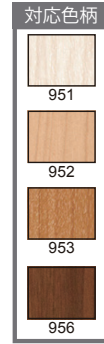

■ 単色

表示価格は税抜金額です。
D寸法は扉厚(18mm)を含みます。

奥行450mm

高さ 間口	1600	1701
	∩ 1700	∩ 1800
600~700	115,830	118,310
701~800	120,030	120,870
801~900	122,390	123,230
上段可動棚枚数	2枚	3枚
下段可動棚枚数	4枚	4枚
固定棚枚数	1枚	1枚
縦仕切り枚数	1枚	1枚
丁番セット数	8セット	8セット

■ 柄物

表示価格は税抜金額です。
D寸法は扉厚(18mm)を含みます。

奥行450mm (柄)

高さ 間口	1600	1701
	∩ 1700	∩ 1800
600~700	130,880	133,690
701~800	135,630	136,580
801~900	138,300	139,240
上段可動棚枚数	2枚	3枚
下段可動棚枚数	4枚	4枚
固定棚枚数	1枚	1枚
縦仕切り枚数	1枚	1枚
丁番セット数	8セット	8セット