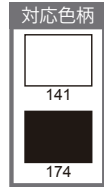

■ 単色

表示価格は税抜金額です。
D寸法は扉厚(18mm)を含みます。

奥行450mm

高さ 間口	1600	1701
	∩ 1700	∩ 1800
600~700	115,830	118,310
701~800	120,030	120,870
801~900	122,390	123,230
上段可動棚枚数	2枚	3枚
下段可動棚枚数	4枚	4枚
固定棚枚数	1枚	1枚
縦仕切り枚数	1枚	1枚
丁番セット数	8セット	8セット

■ 柄物

表示価格は税抜金額です。
D寸法は扉厚(18mm)を含みます。

奥行450mm (柄)

高さ 間口	1600	1701
	∩ 1700	∩ 1800
600~700	130,880	133,690
701~800	135,630	136,580
801~900	138,300	139,240
上段可動棚枚数	2枚	3枚
下段可動棚枚数	4枚	4枚
固定棚枚数	1枚	1枚
縦仕切り枚数	1枚	1枚
丁番セット数	8セット	8セット