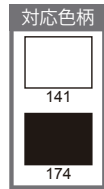

■単色

表示価格は税抜金額です。

奥行400~450mm

高さ 間口	1600 S 1700	1701 S 1800	1801 S 1900	1901 S 2000	2001 S 2100
400~500	57,300	61,330	64,510	70,240	70,240
501~600					
可動棚枚数	2枚	3枚	3枚	4枚	4枚
固定棚枚数	1枚	1枚	1枚	1枚	1枚

■柄物

表示価格は税抜金額です。

奥行400~450mm (柄)

高さ 間口	1600 S 1700	1701 S 1800	1801 S 1900	1901 S 2000	2001 S 2100
400~500	64,740	69,300	72,890	79,370	79,370
501~600					
可動棚枚数	2枚	3枚	3枚	4枚	4枚
固定棚枚数	1枚	1枚	1枚	1枚	1枚